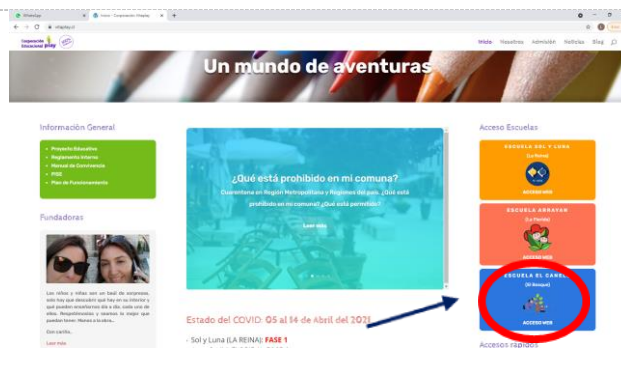

The logo for 'Edu Fácil' features the word 'Edu' in white on a green rounded rectangle, followed by 'Fácil' in white on a blue rounded rectangle.

ESCUELA DE LENGUAJE Y PÁRVULOS EL CANELO | 2021

INFORMATIVO | MAYO | 2021

Revisa el estado académico de tu hijo en EduFácil

Hoy en día la tecnología forma parte importante de nuestras vidas, navegamos en internet diariamente ya sea a través de nuestro computador e incluso desde nuestros dispositivos móviles, tablet o celulares. Nuestro colegio, preocupado en este aspecto y con el objetivo de facilitar el acceso a información para nuestros apoderados, hemos puesto a disposición de la comunidad el sistema en línea EduFácil.

¿Qué es EduFácil?

EduFácil es un programa informático que permite visualizar información académica de su pupilo desde cualquier aparato con conexión a internet, un computador de escritorio, una tablet e incluso su teléfono móvil.

¿Cómo ingreso a EduFácil?

Para ingresar debe ir a la dirección www.vitaplay.cl y pinchar el ícono de la escuela a la que usted pertenece, una vez dentro, encontrará en la parte superior derecha la pestaña COLEGIUM, pínchela y accederá al botón verde Acceso a Usuarios