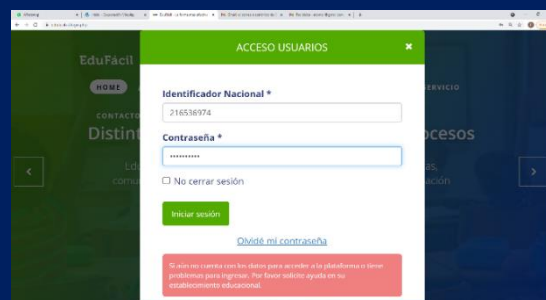

¿Cómo ingreso a EduFácil?

Para ingresar debe ir a la dirección www.vitaplay.cl y pinchar el ícono de la escuela a la que usted pertenece, una vez dentro, encontrará en la parte superior derecha la pestaña COLEGIUM, pínchela y accederá al botón verde Acceso a Usuarios

ACCESO USUARIOS

¿Qué datos debo ingresar?

Los datos que debe ingresar en el formulario son:
Rut del alumno en ambos lugares, tanto en el campo **RUT** como en **CONTRASEÑA**, considerando que no debe llevar puntos ni guion.

Por ejemplo: Si el alumno tiene el Rut 21.653.697-4, los datos a ingresar serían los siguientes:

Rut: 216536974

Contraseña: 216536974

También desde esta misma página podrá descargar EDUFÁCIL APP, para su dispositivo móvil.